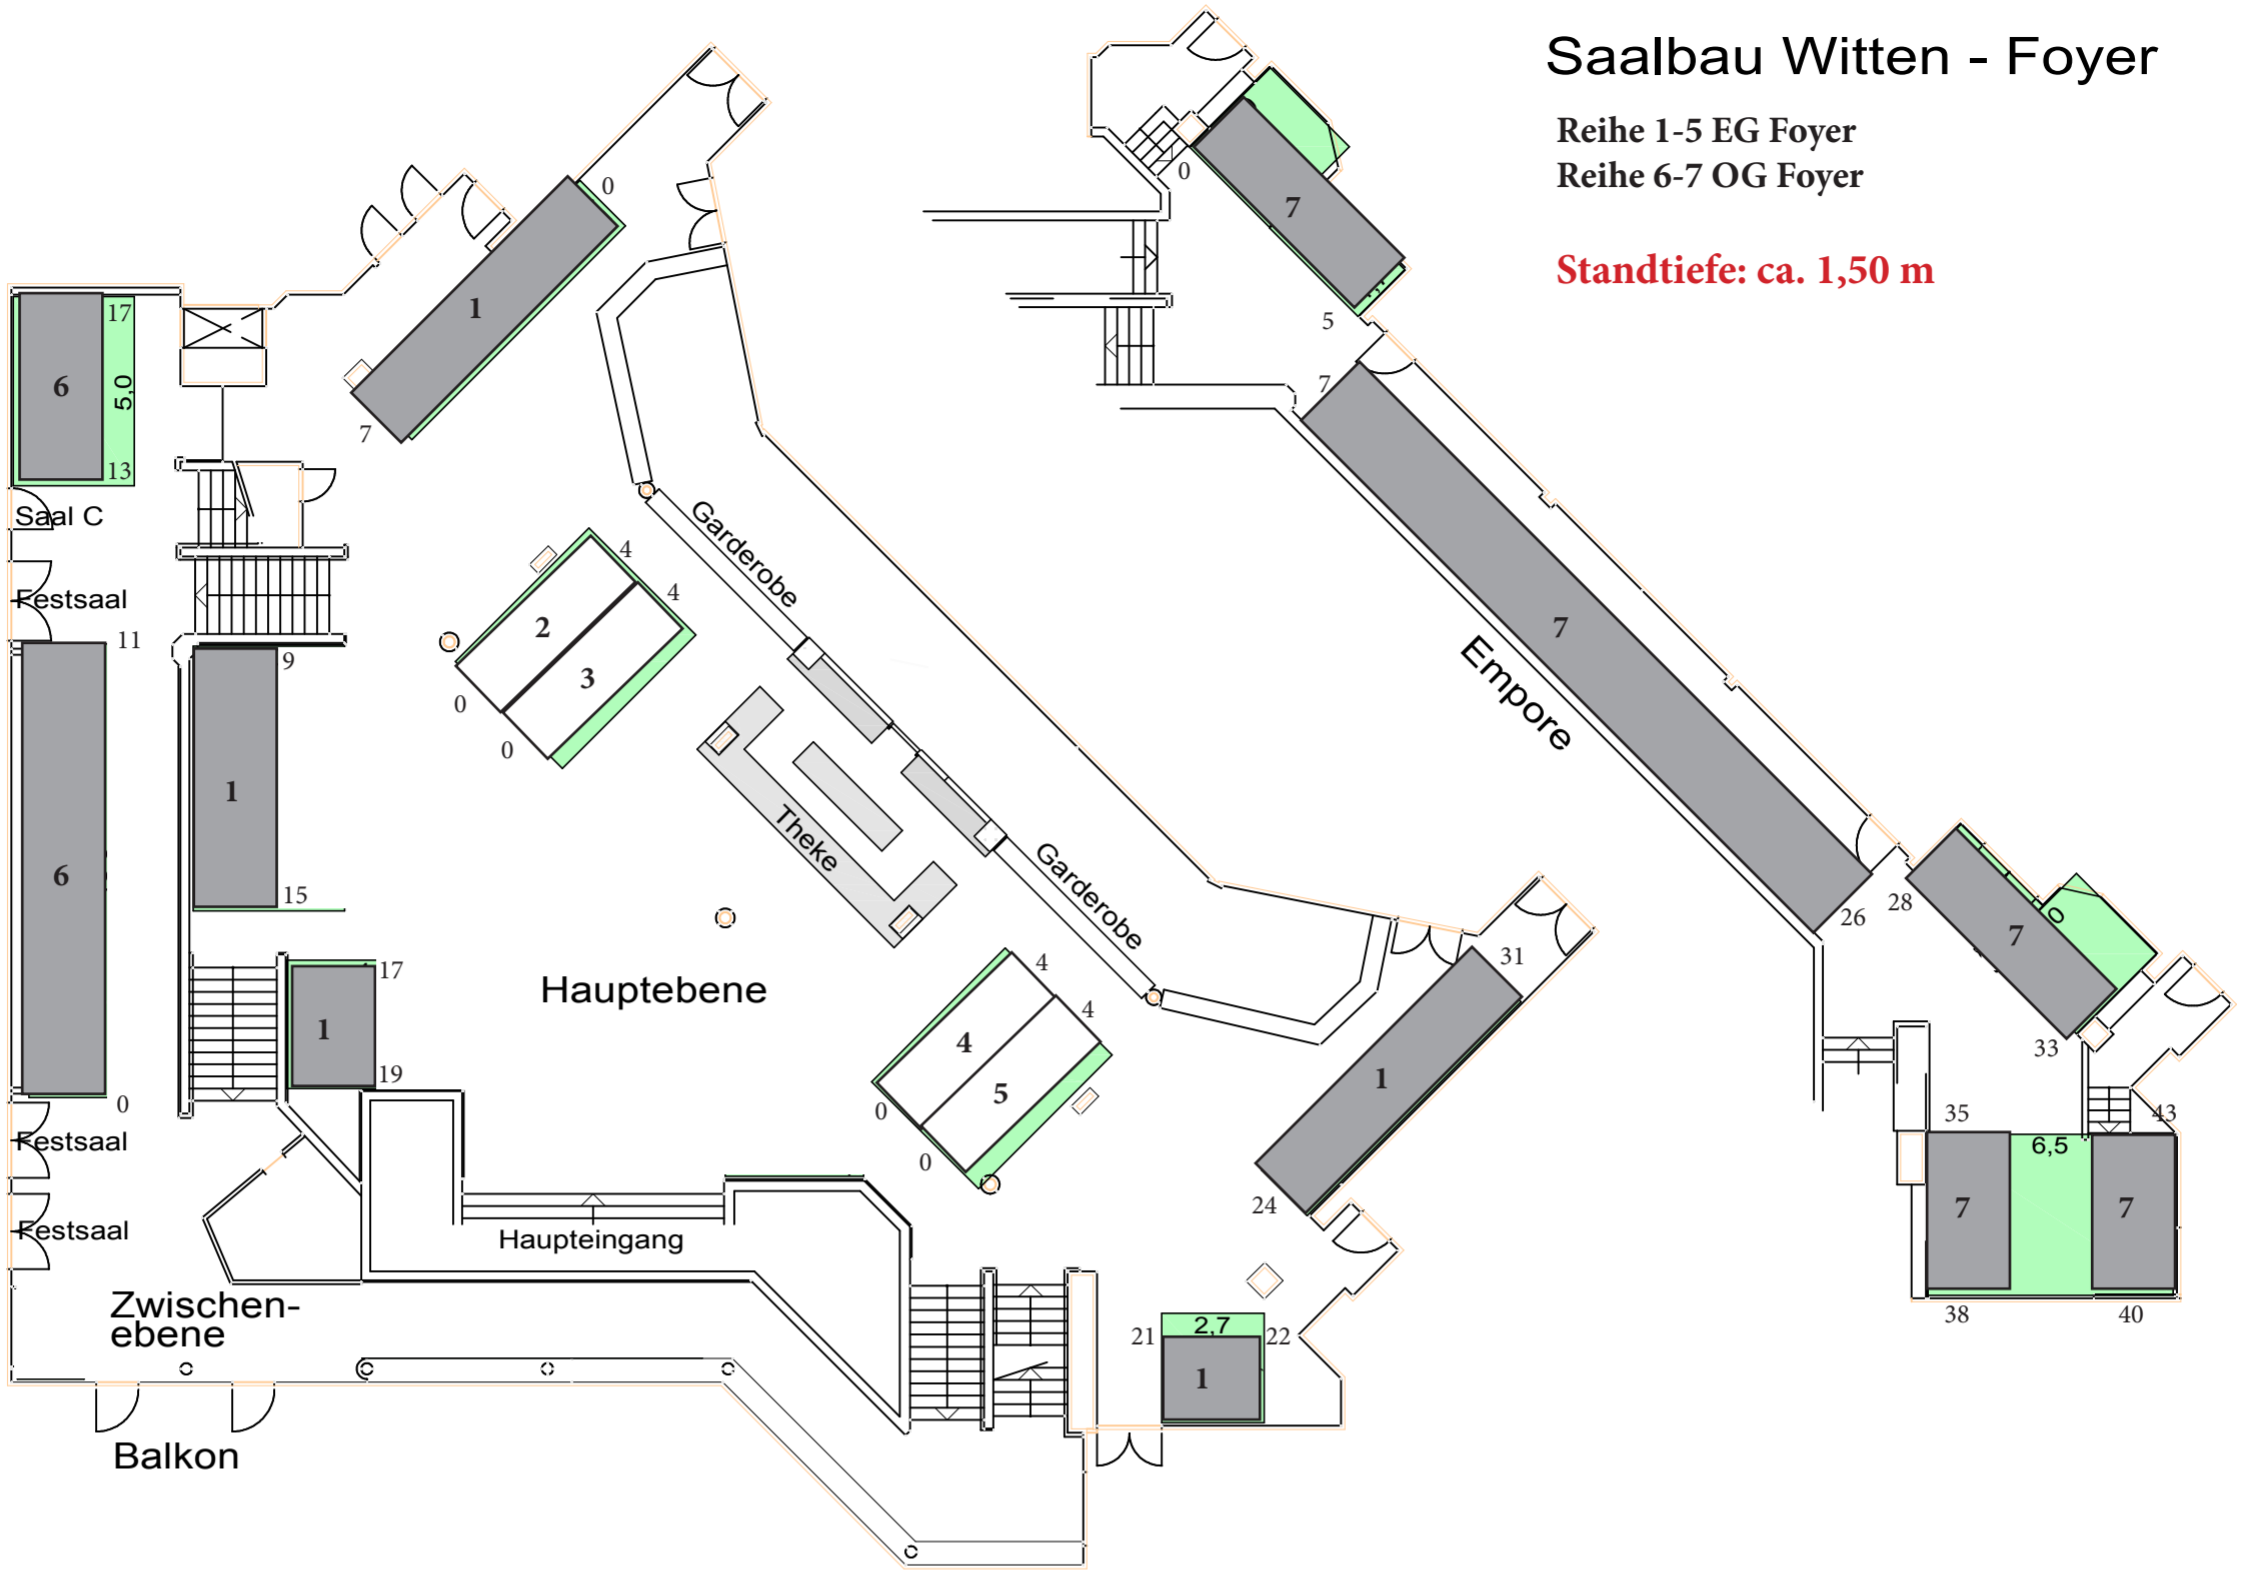

Saalbau Witten - Foyer

Reihe 1-5 EG Foyer

Reihe 6-7 OG Foyer

Standtiefe: ca. 1,50 m

Festsaal OG (großer Saal)

Standtiefe: ca. 1,20 m

Saal C OG (kleiner Saal)

Standtiefe: ca. 2,0 m