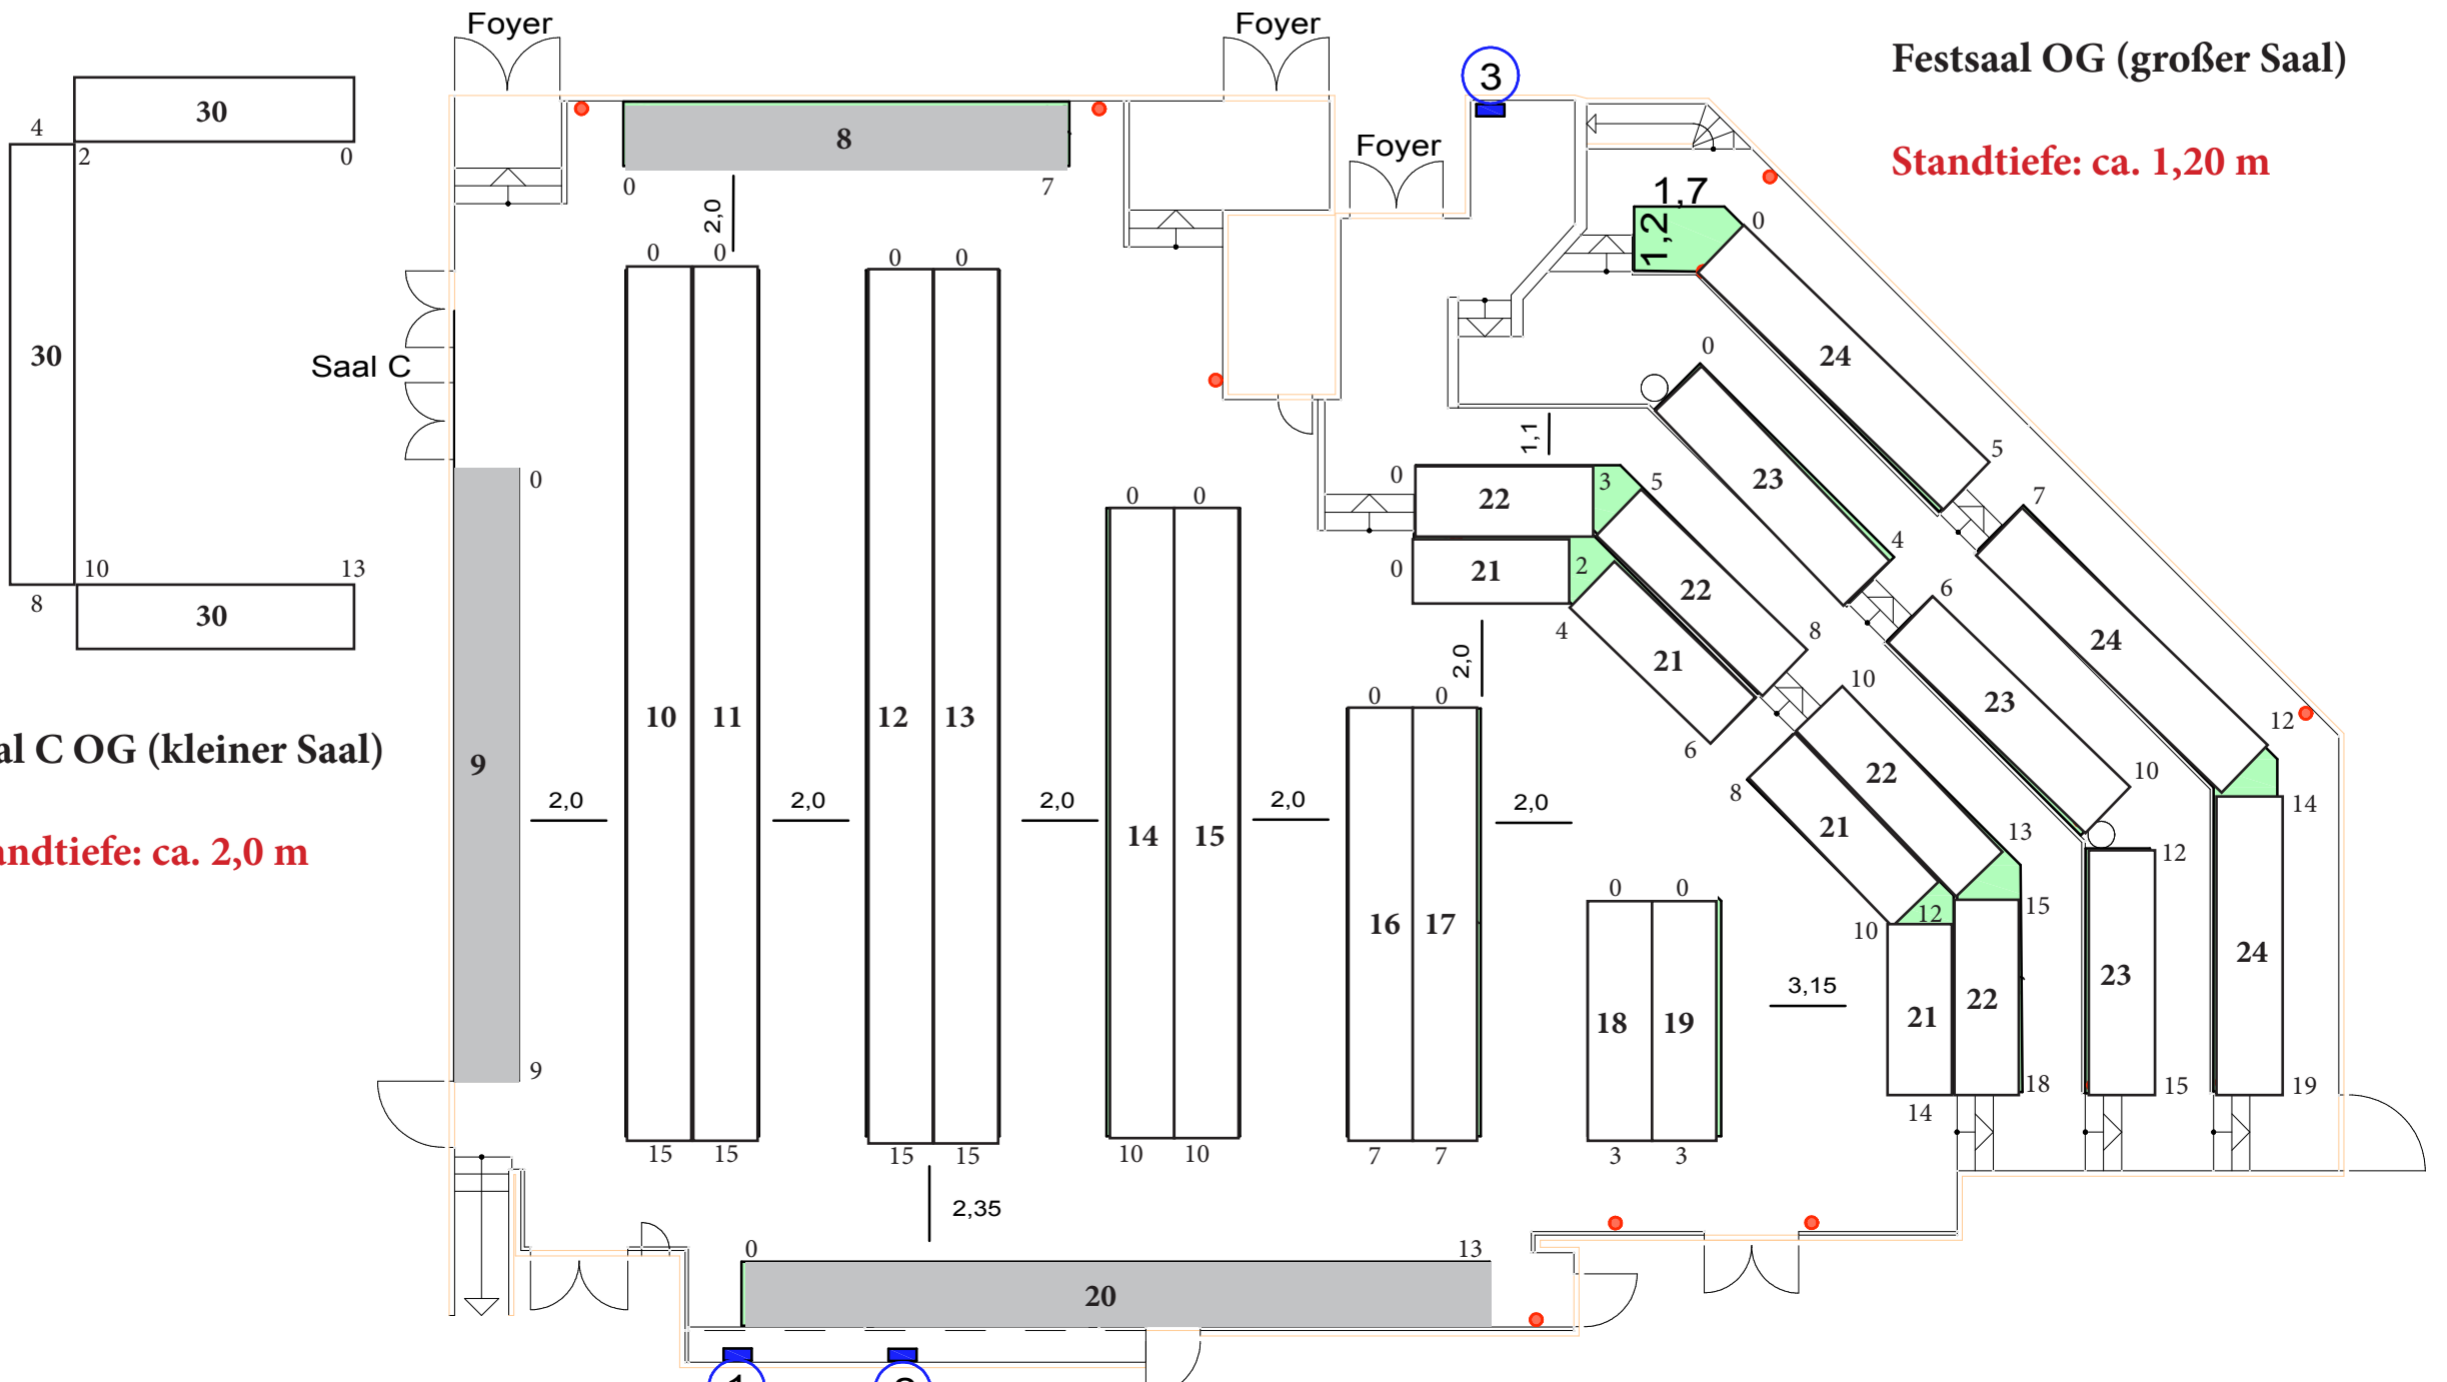

Saalbau Witten - Foyer

Reihe 1-5 EG Foyer

Reihe 6-7 OG Foyer

Standtiefe: ca. 1,50 m

Festsaal OG (großer Saal)

Standtiefe: ca. 1,20 m

Saal C OG (kleiner Saal)

Standtiefe: ca. 2,0 m