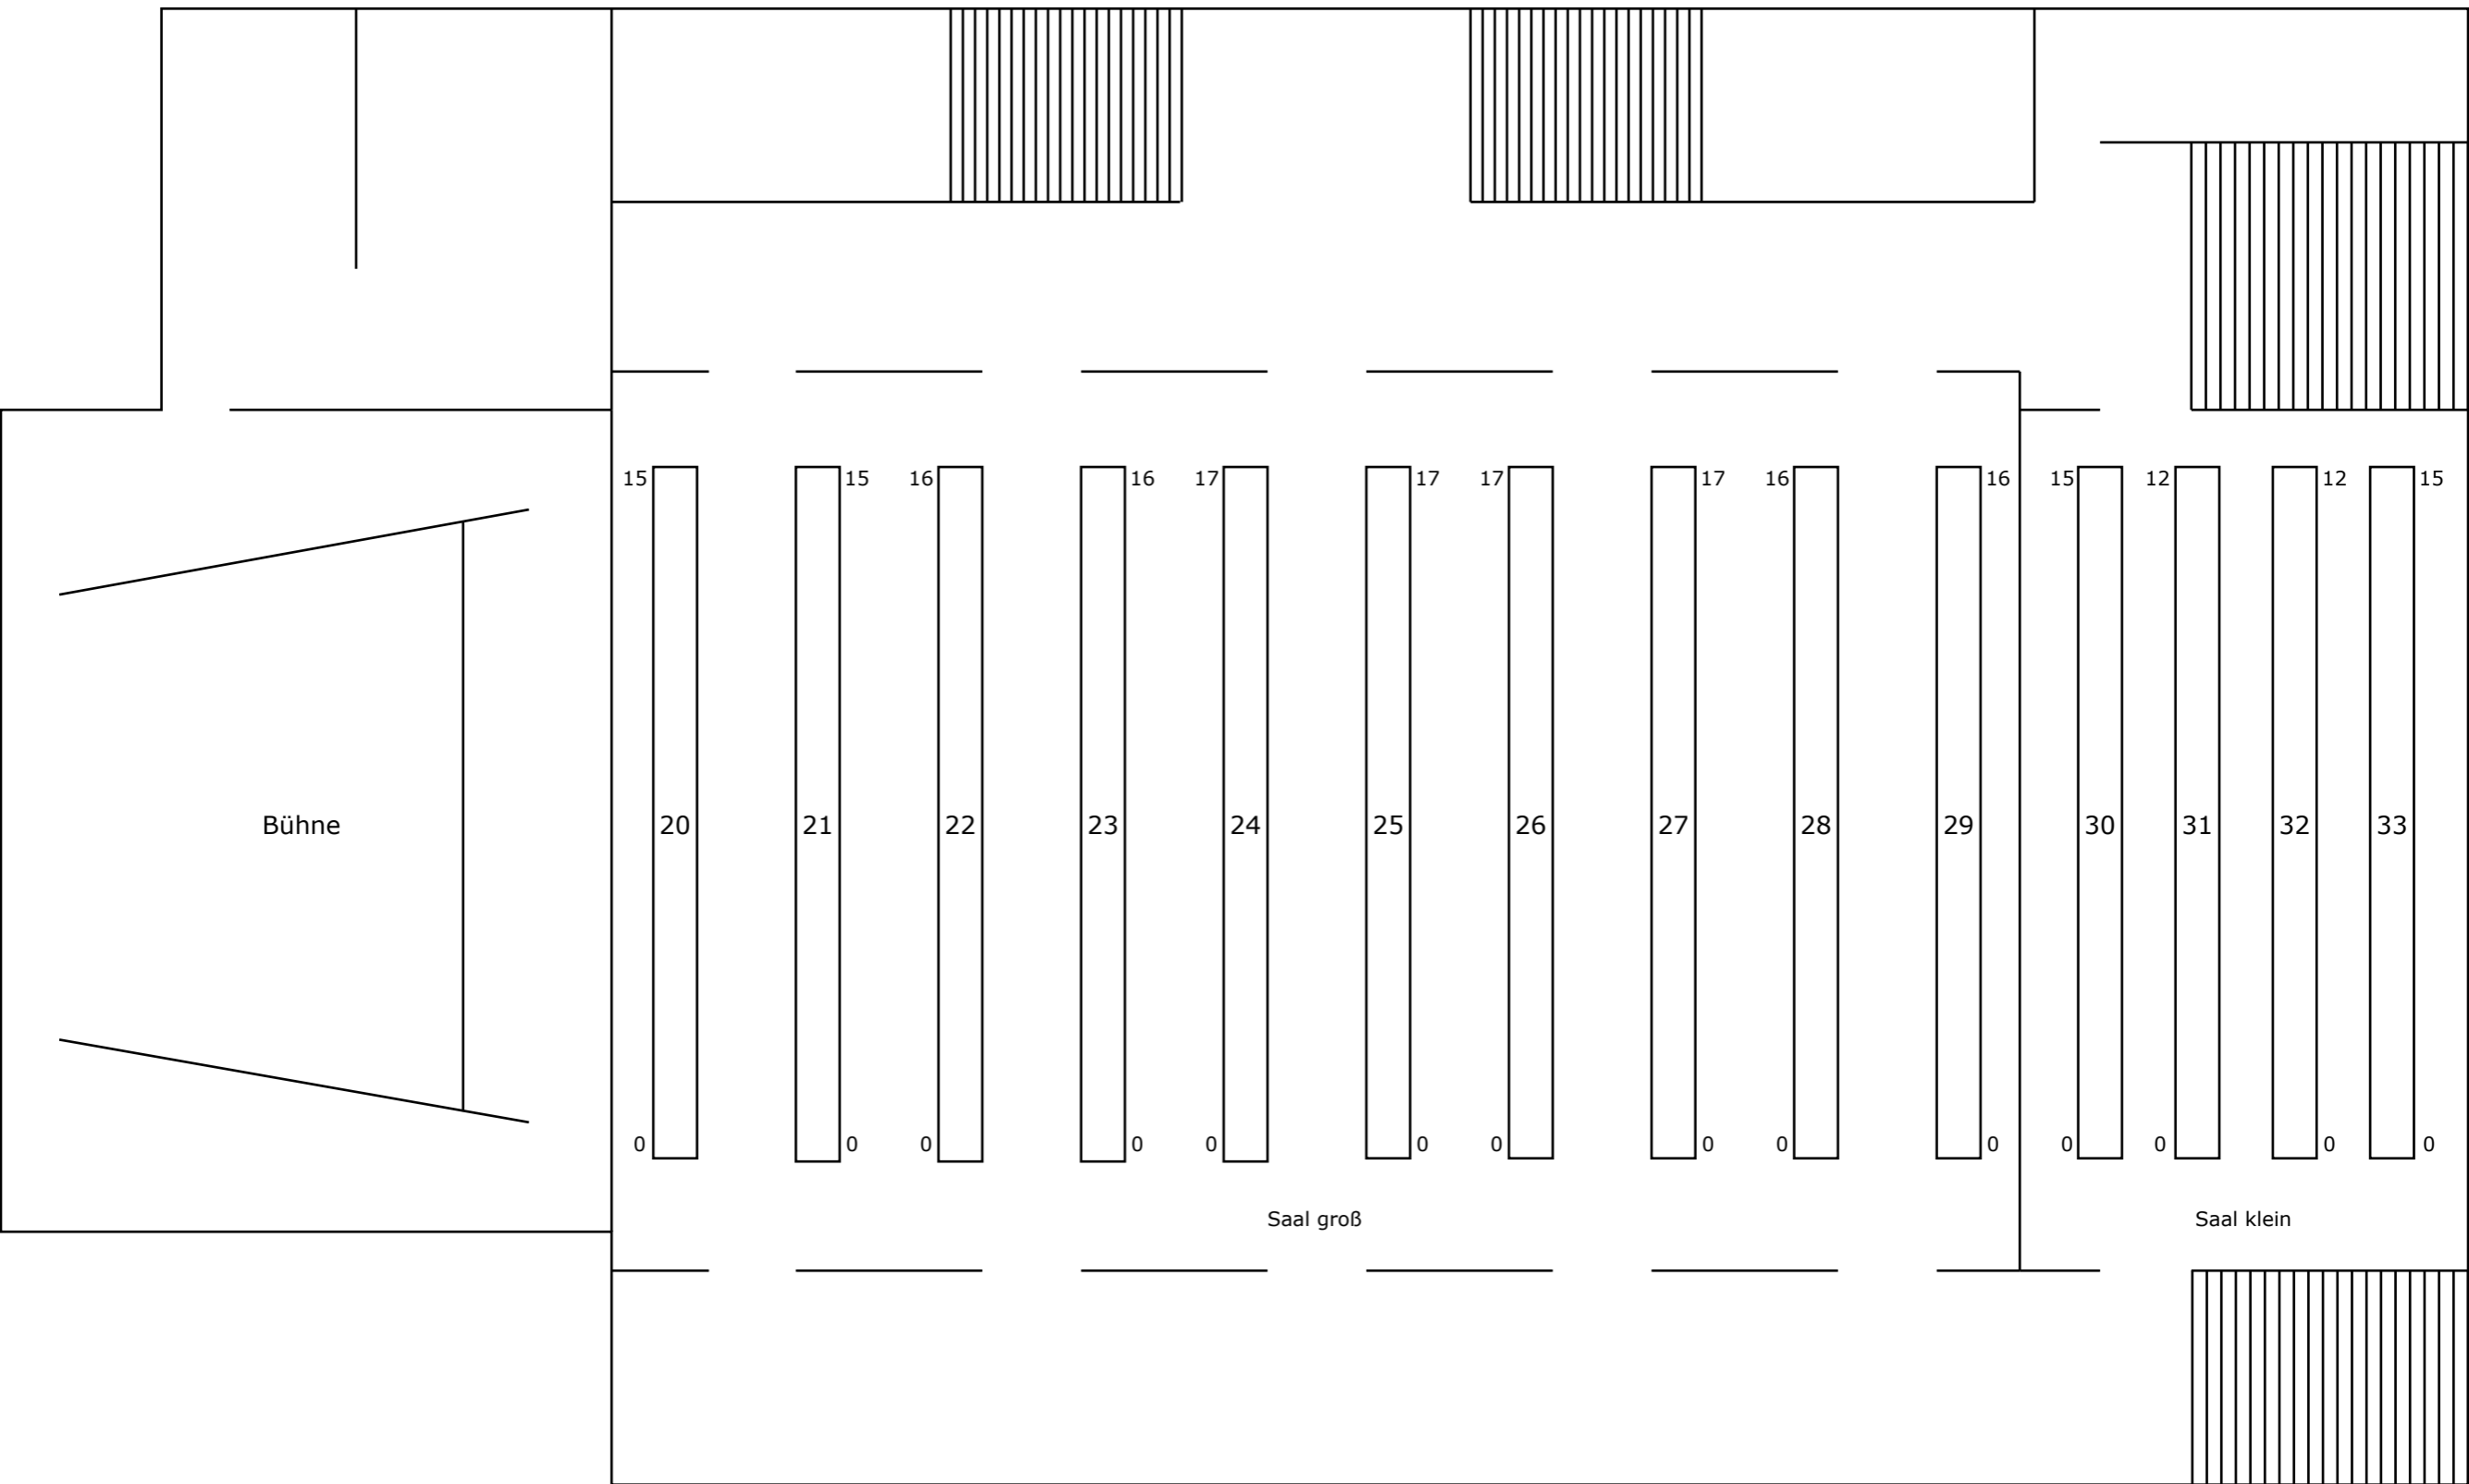

Mönchengladbach
Kaiser-Friedrich-Halle
Festsaal (1. Obergeschoss)

Mönchengladbach
Kaiser-Friedrich-Halle
Foyer (Erdgeschoss)