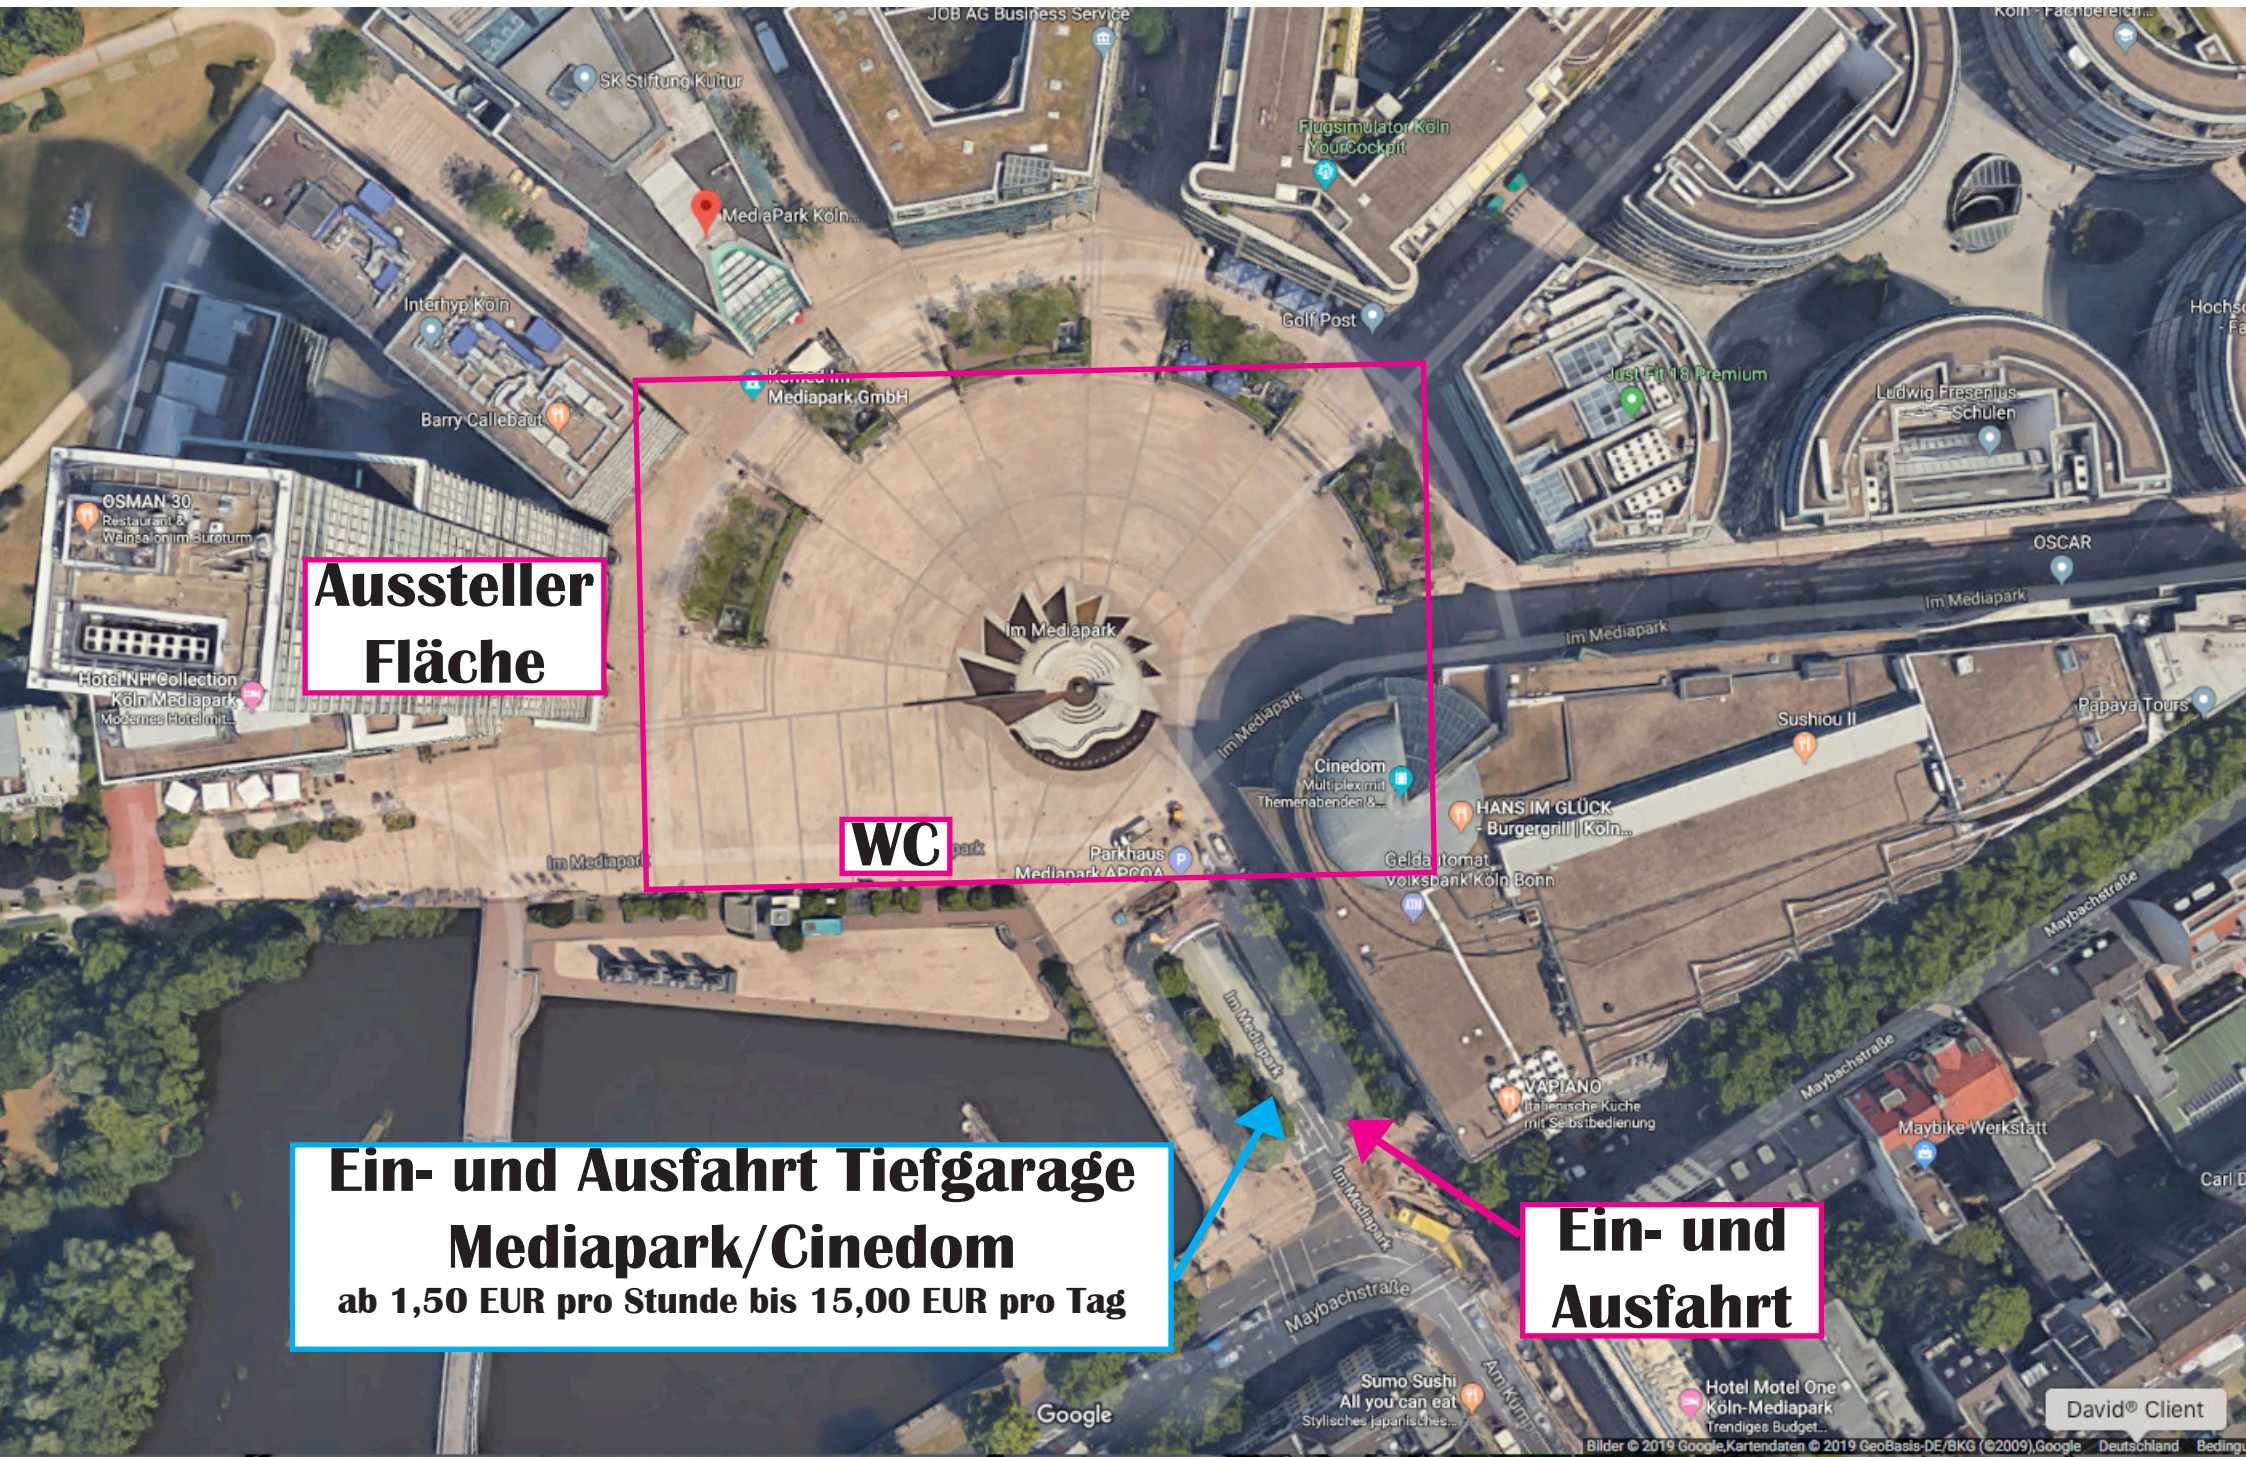

Mediapark Köln Adresse: Im Mediapark 1, 50670 Köln

**Aussteller
Fläche**

WC

**Ein- und Ausfahrt Tiefgarage
Mediapark/Cinedom
ab 1,50 EUR pro Stunde bis 15,00 EUR pro Tag**

**Ein- und
Ausfahrt**