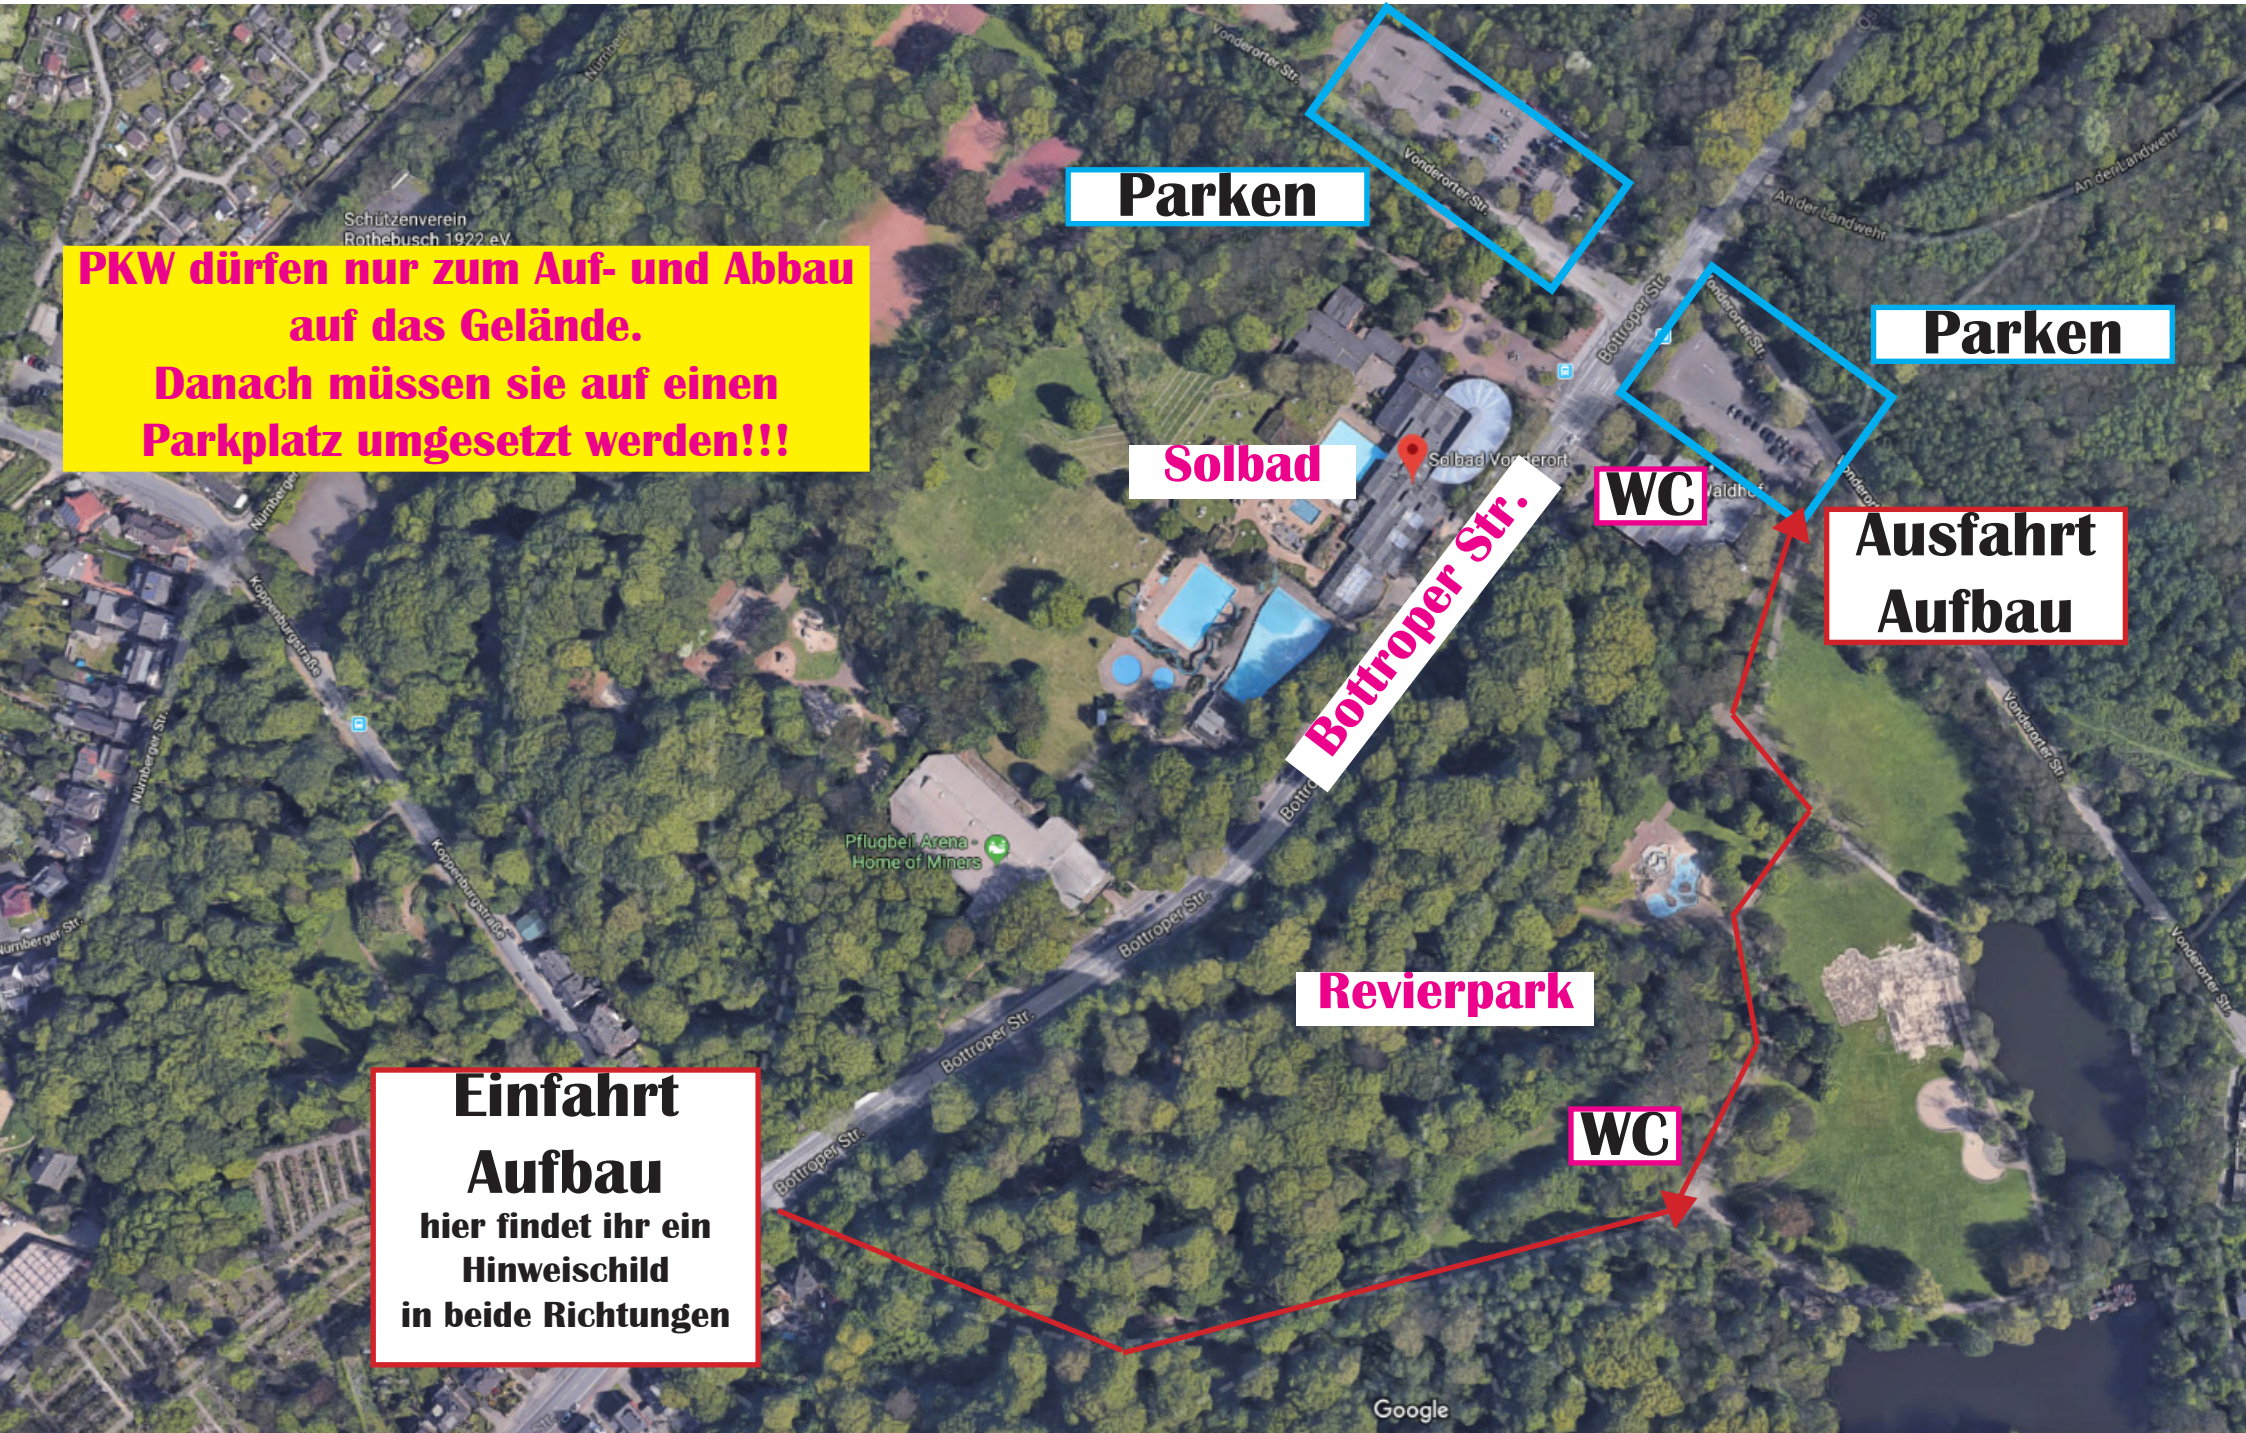

Revierpark Vonderort Oberhausen

PKW dürfen nur zum Auf- und Abbau auf das Gelände. Danach müssen sie auf einen Parkplatz umgesetzt werden!!!

Parken

Parken

Solbad

Bottroper Str.

WC

Ausfahrt Aufbau

Revierpark

Einfahrt Aufbau
hier findet ihr ein Hinweisschild in beide Richtungen

WC