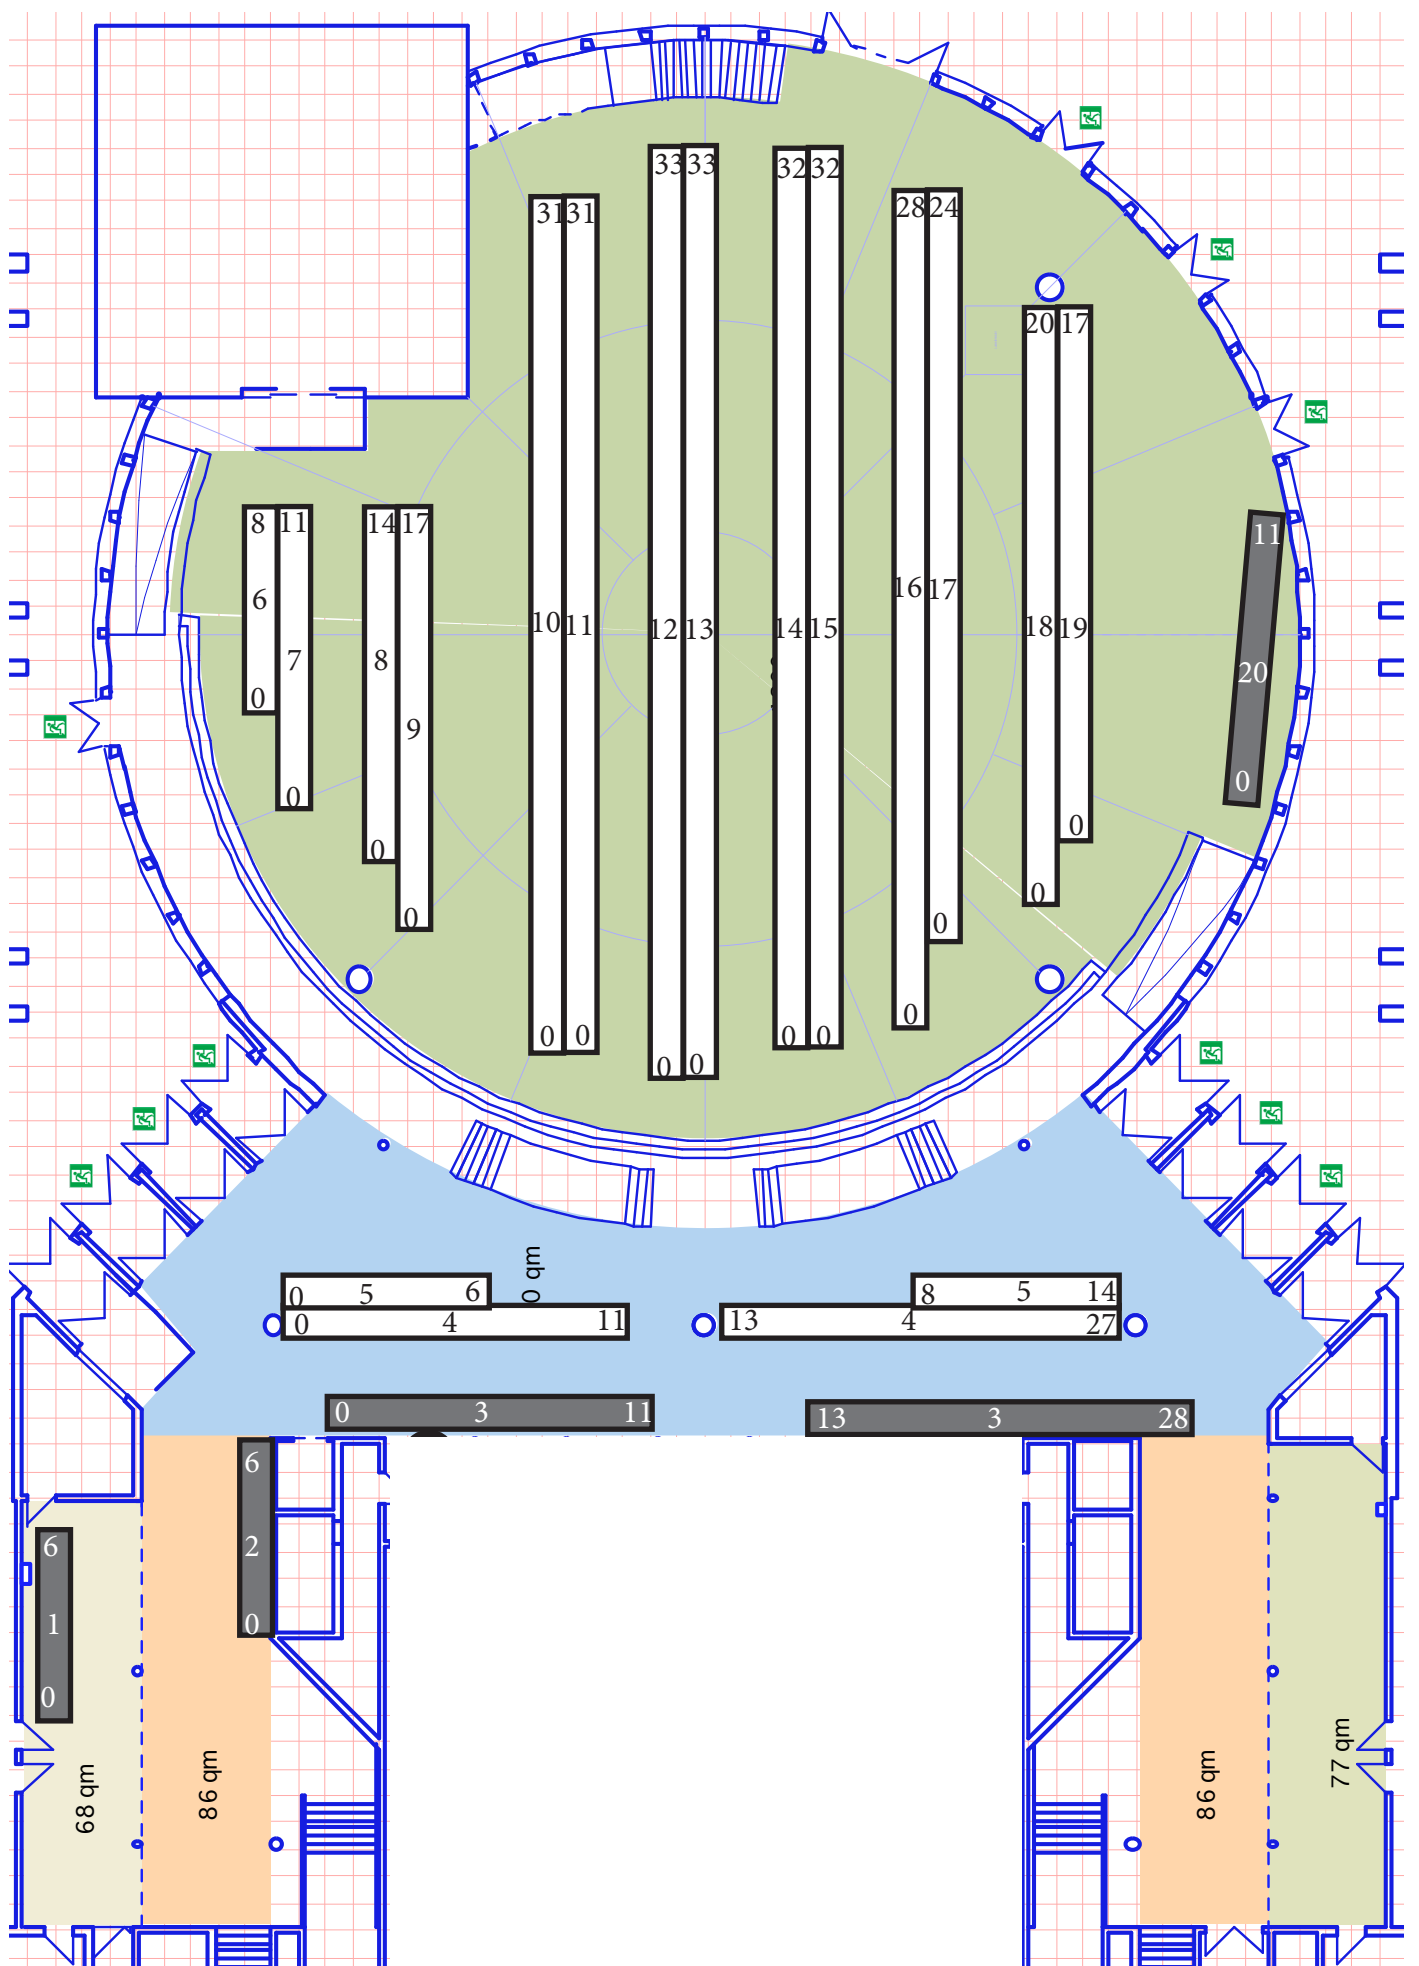

# Musik- und Kongreßhalle Lübeck

- Wandreihen
- Doppelreihen

Eingang