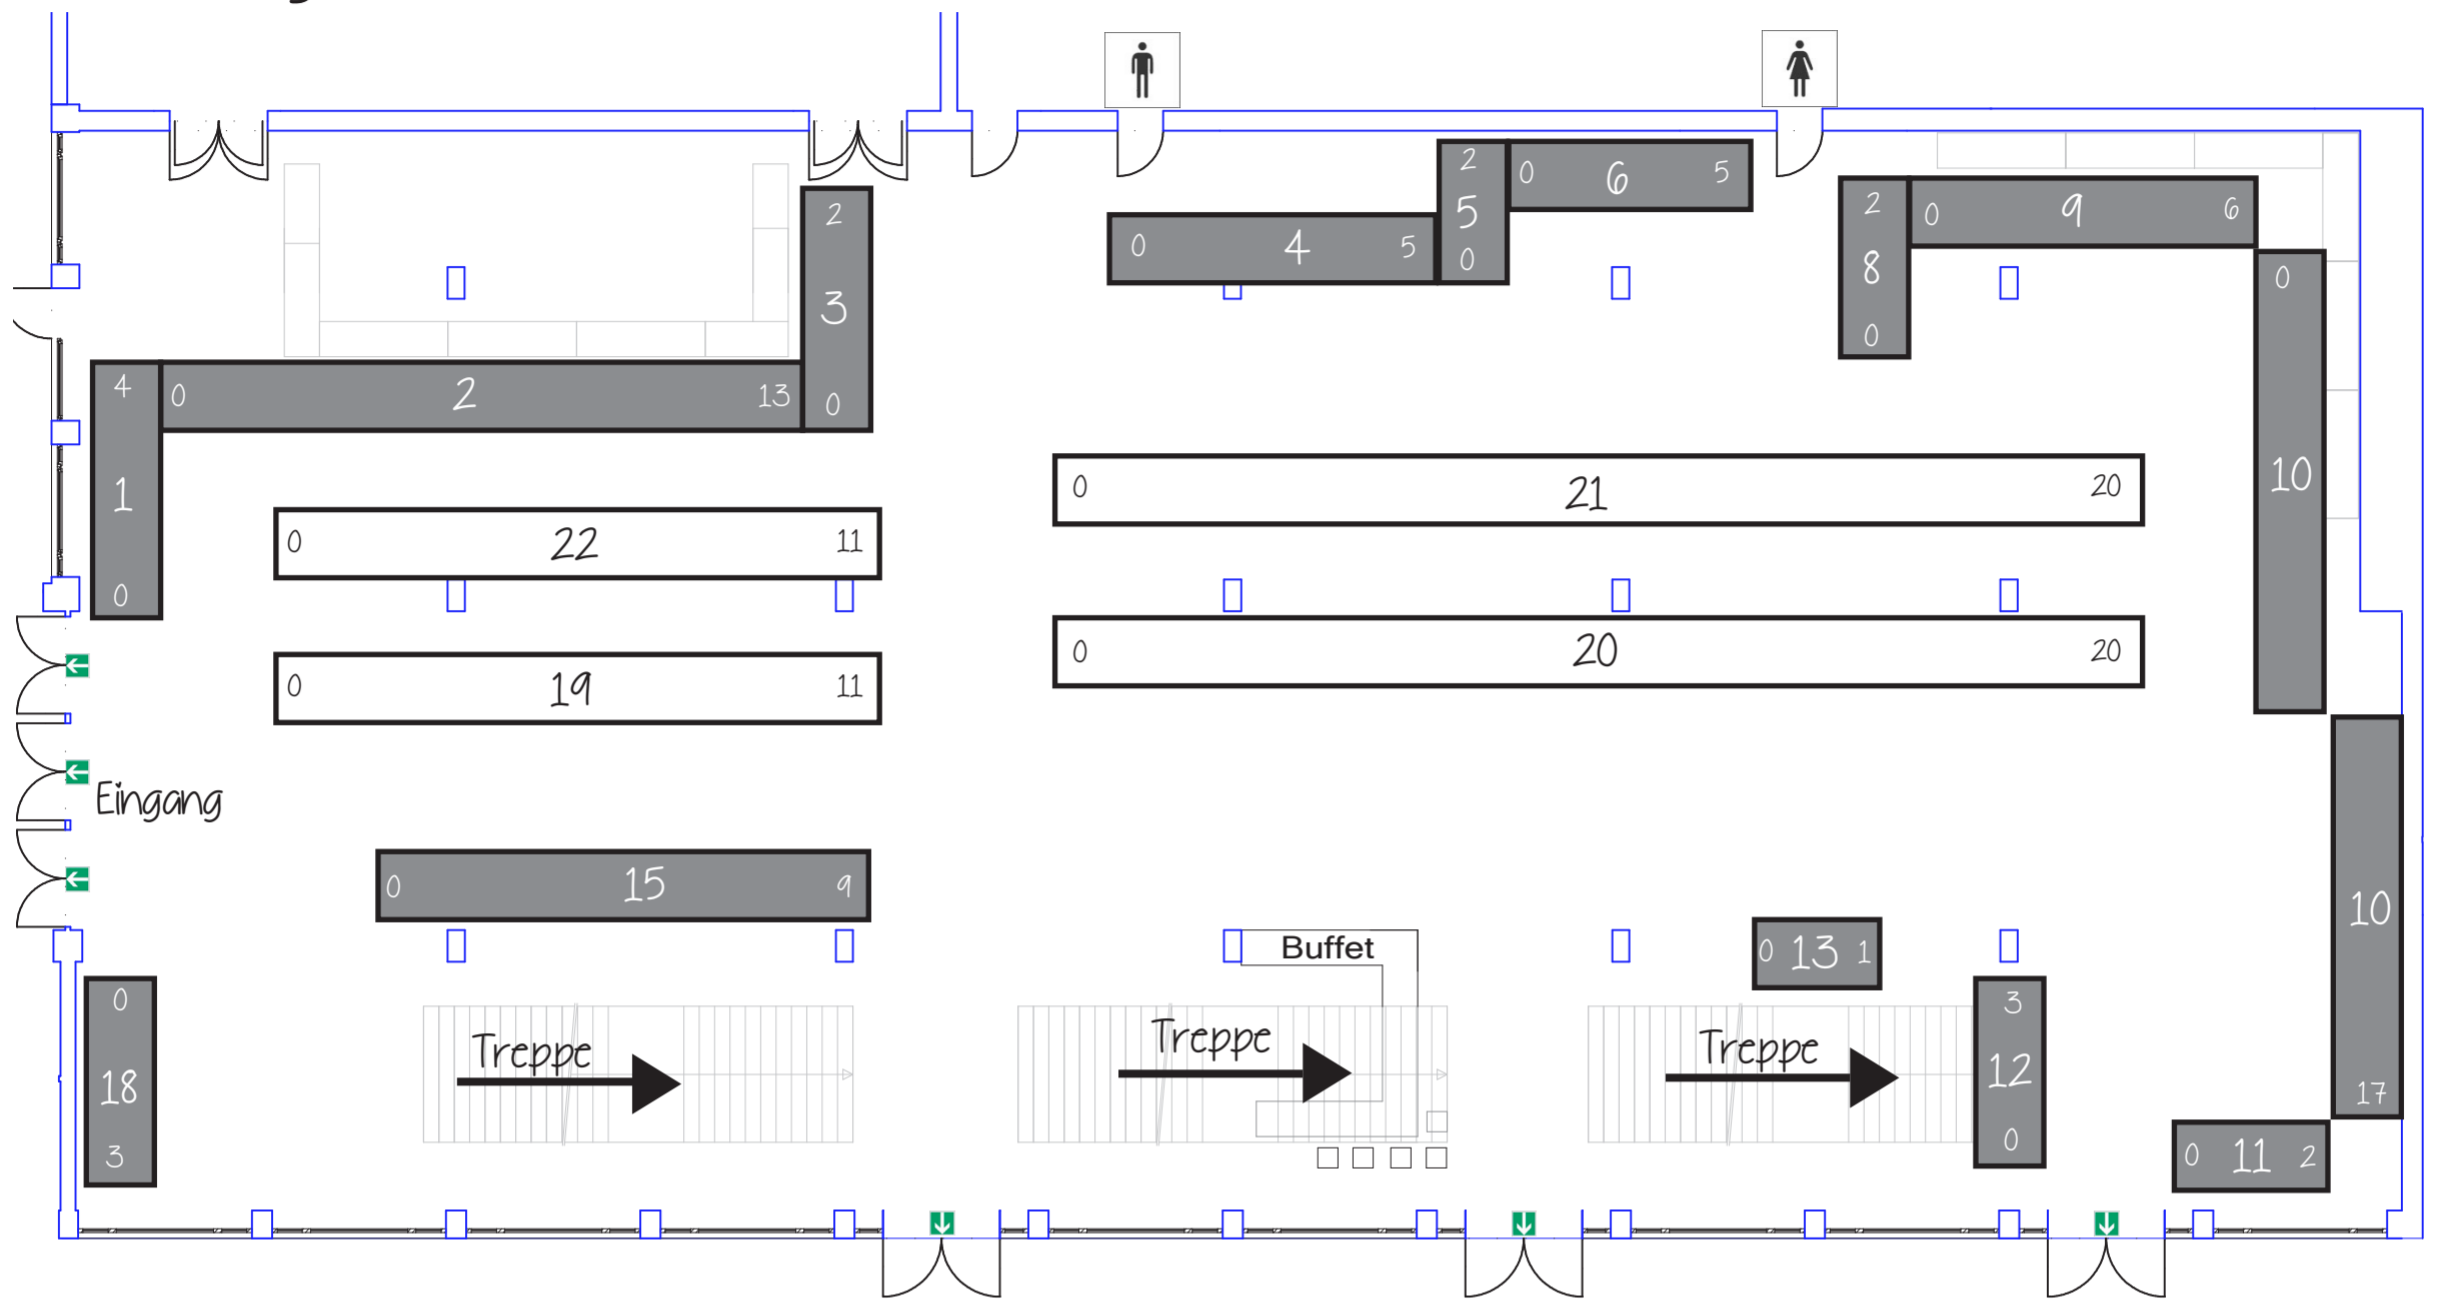

Theater und Konzerthaus Solingen

- Wandplätze
- Reihenplätze
- Säulen

EG - Foyer

OG - Foyer

Hinweis: Abladen erfolgt ebenerdig