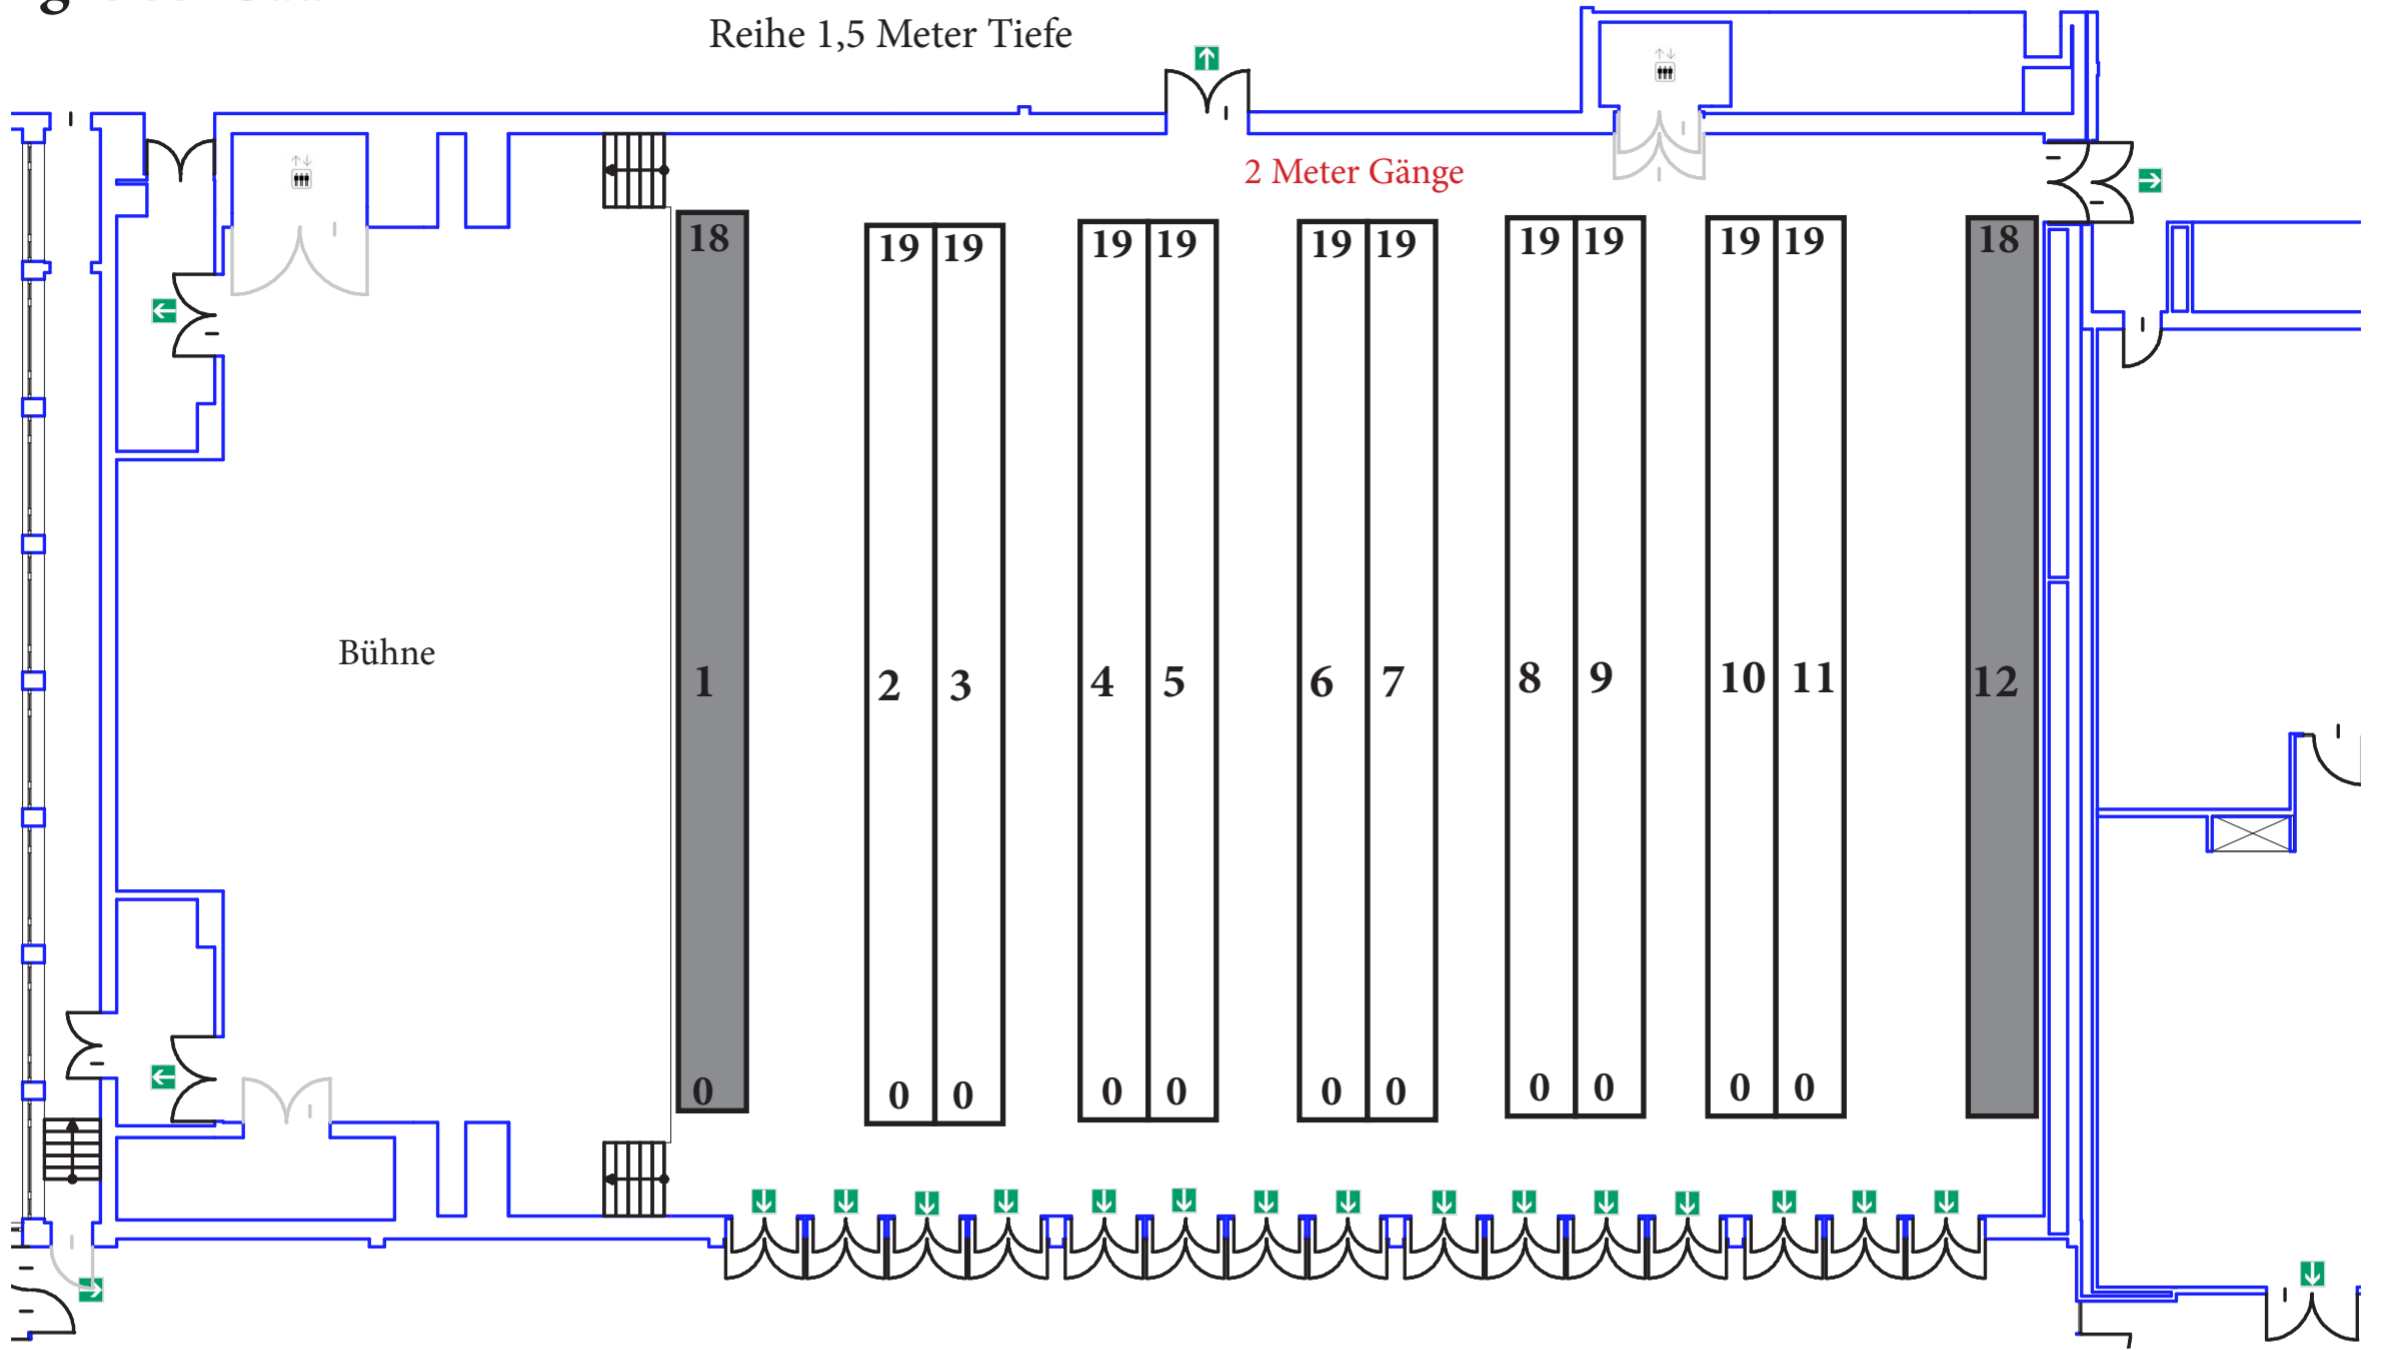

Theater und Konzerthaus Solingen

großer Saal

Wandreihe 2 Meter Tiefe
Reihe 1,5 Meter Tiefe

2 Meter Gänge

Foyer vor dem großen Saal